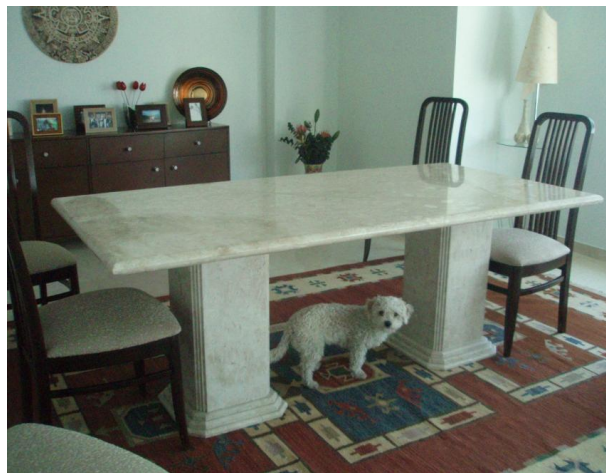

contact@meetpoint.com.mx / diana.diaz@meetpoint.com.mx

Diana Díaz 044 55 54 56 48 10

Caminadora Athletic profesional - 6 programas + manual – 3,500.00 pesos

Mesa de marmore travertino 1 m x 2m - 6500,00 pesos

6 Sillas - 350 pesos cada una